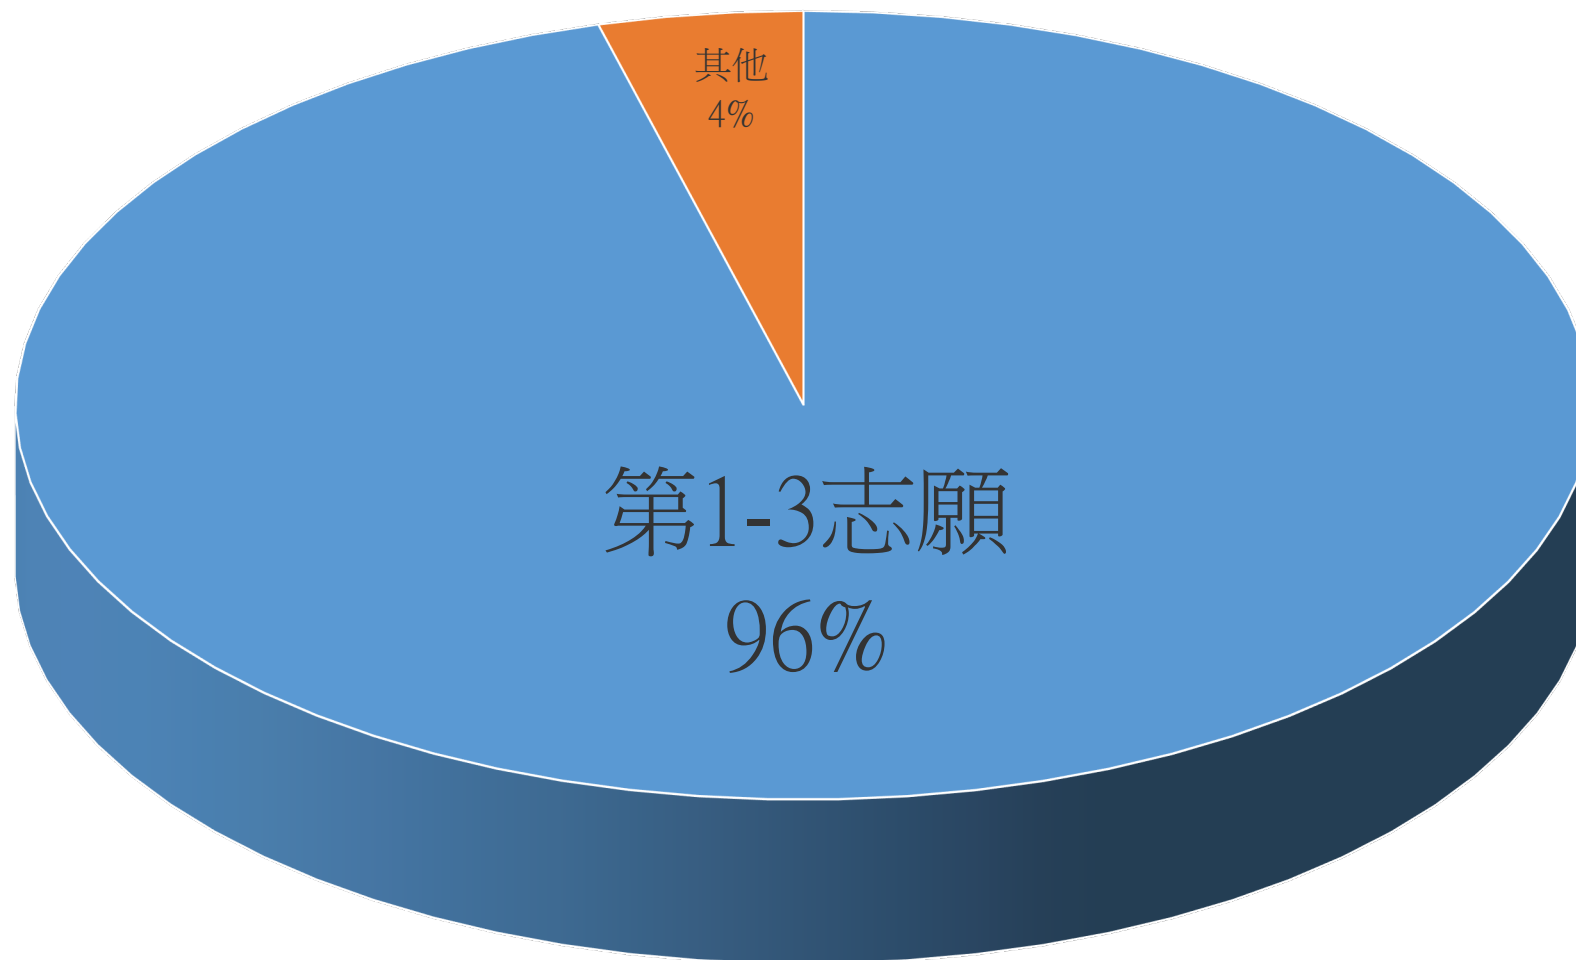

聖公會仁立紀念小學

2020-2022年度 中一派位志願統計圖

聖公會仁立紀念小學

2020-2022 年度 中學學位分配結果

更新日期
8月3日

本屆六年級畢業生人數：143 人

已往海外升學人數：21 人

部分獲派以英文位授課語言中學名單：