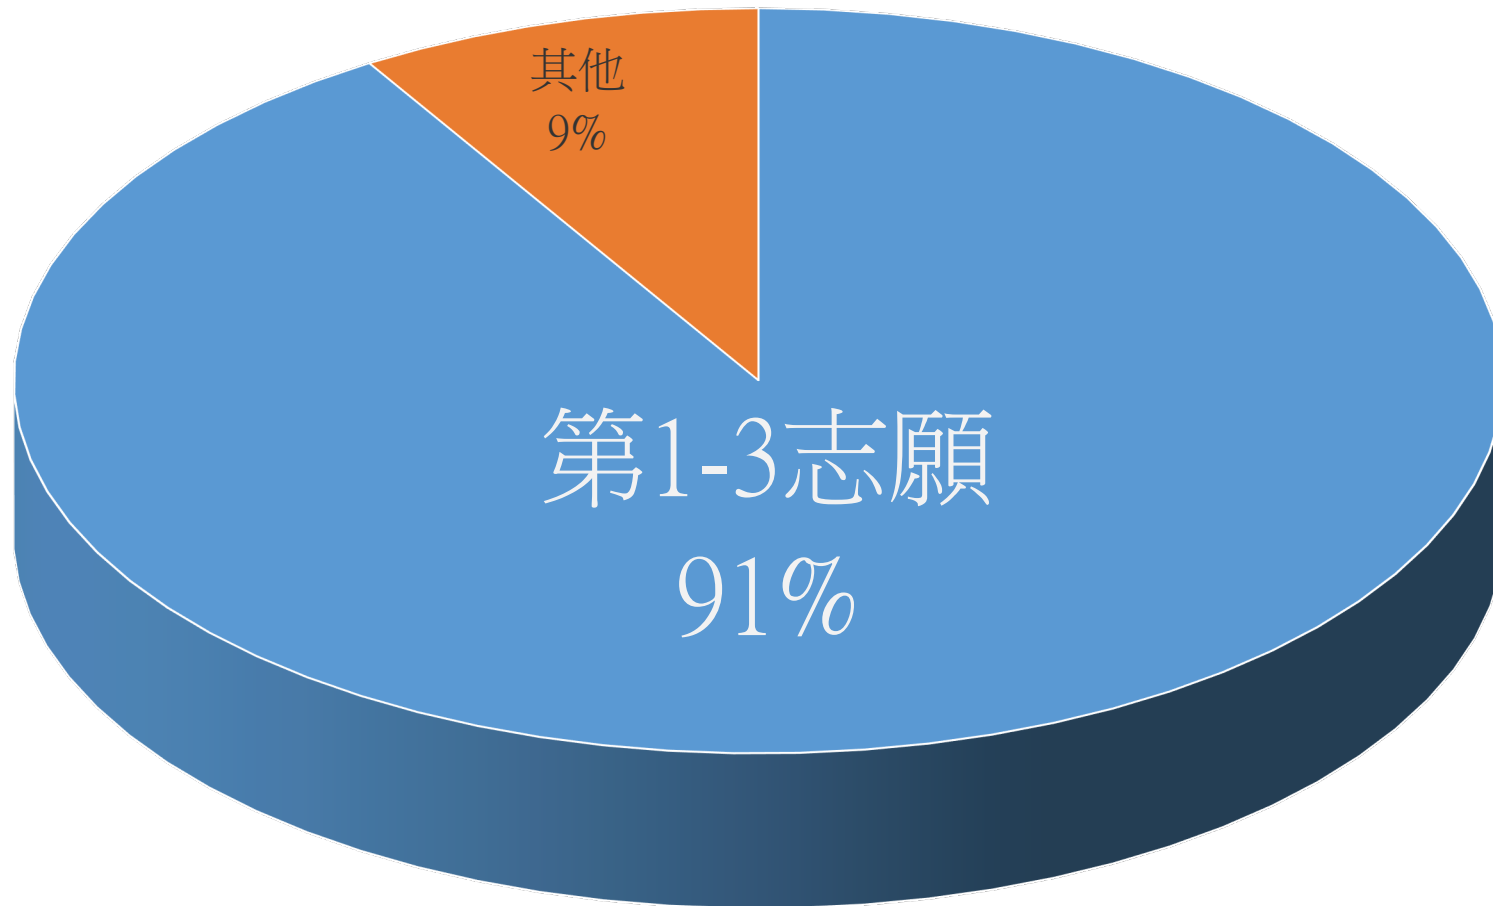

# 聖公會仁立紀念小學 2021-2023年度 中一派位志願統計

**聖公會仁立紀念小學**  
**2021-2023年度 中學學位分配結果**

更新日期  
7月11日

本屆六年級參加中學學位分配人數：137人

部分獲派以英文授課語言中學名單：

區內中學：	
聖公會林護紀念中學	26人
天主教母佑會蕭明中學	5人
佛教善德英文中學	1人
順德聯誼會李兆基中學	3人
東華三院陳兆民中學	4人
保祿六世書院	1人
中華基督教會全完中學	5人
保良局羅傑承（一九八三）中學	2人
東華三院伍若瑜夫人紀念中學	5人
他區中學：	
皇仁書院	1人
喇沙書院	1人
瑪利諾修院學校（中學部）	1人
嘉諾撒聖心書院	1人
聖母玫瑰書院	1人
基督教女青年會丘佐榮中學	1人
賽馬會體藝中學	2人
直資及私立中學：	
協恩中學	3人
拔萃男書院	1人
英華書院	1人
聖保祿學校	1人
匯基書院（東九龍）	4人
基督教崇真中學	2人
林大輝中學	1人
<b>總數：</b>	<b>73人（53.3%）</b>